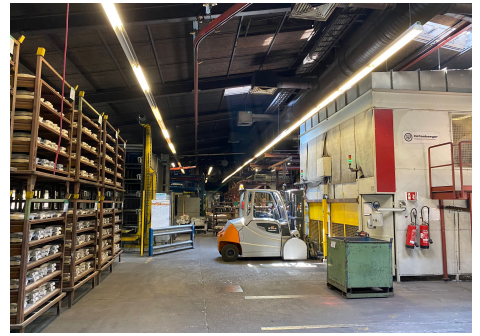

Colsmenstr. 25, Friedrichshafen

Zu Verkaufen Oder Zu Vermieten

Die Produktionsstätte mit Verwaltung ist in dem Industriegebiet Friedrichshafens in unmittelbarer Nachbarschaft namhafter Industrieunternehmen gelegen.

- Deutschland, Baden-Württemberg, Bodenseekreis, 88045 Friedrichshafen, Colmanstraße 25
- Grundstücksgröße ca. 16.000 qm
- Produktionsfläche ca. 13.500 qm
- Verwaltungs- /Büroflächen ca. 1.500 qm
- Aussenstellplätze ca. 100
- Baujahr Verwaltungsgebäude 1988, Baujahr Produktionsflächen 1957,1977,1988
- Gaszentralheizungsanlagen, Klima- und Lüftungstechnik, u.w.